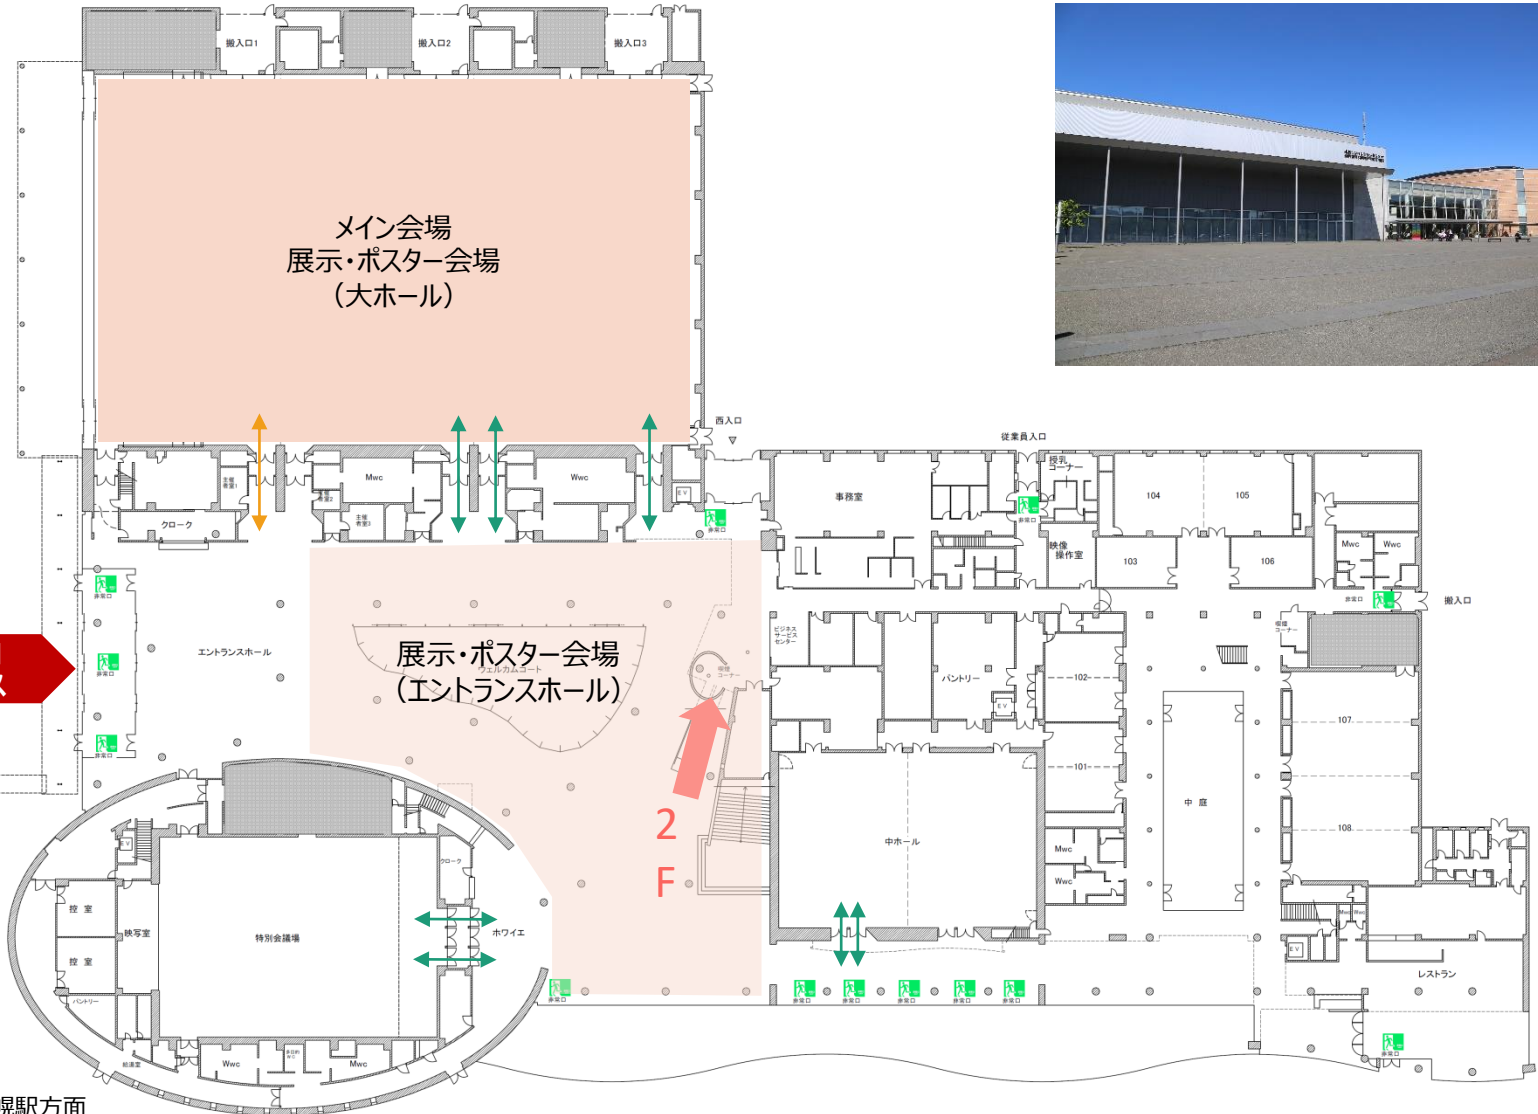

会場 1 階平面図

**メイン入口
エントランス**

**2
F**

←地下鉄東札幌駅方面